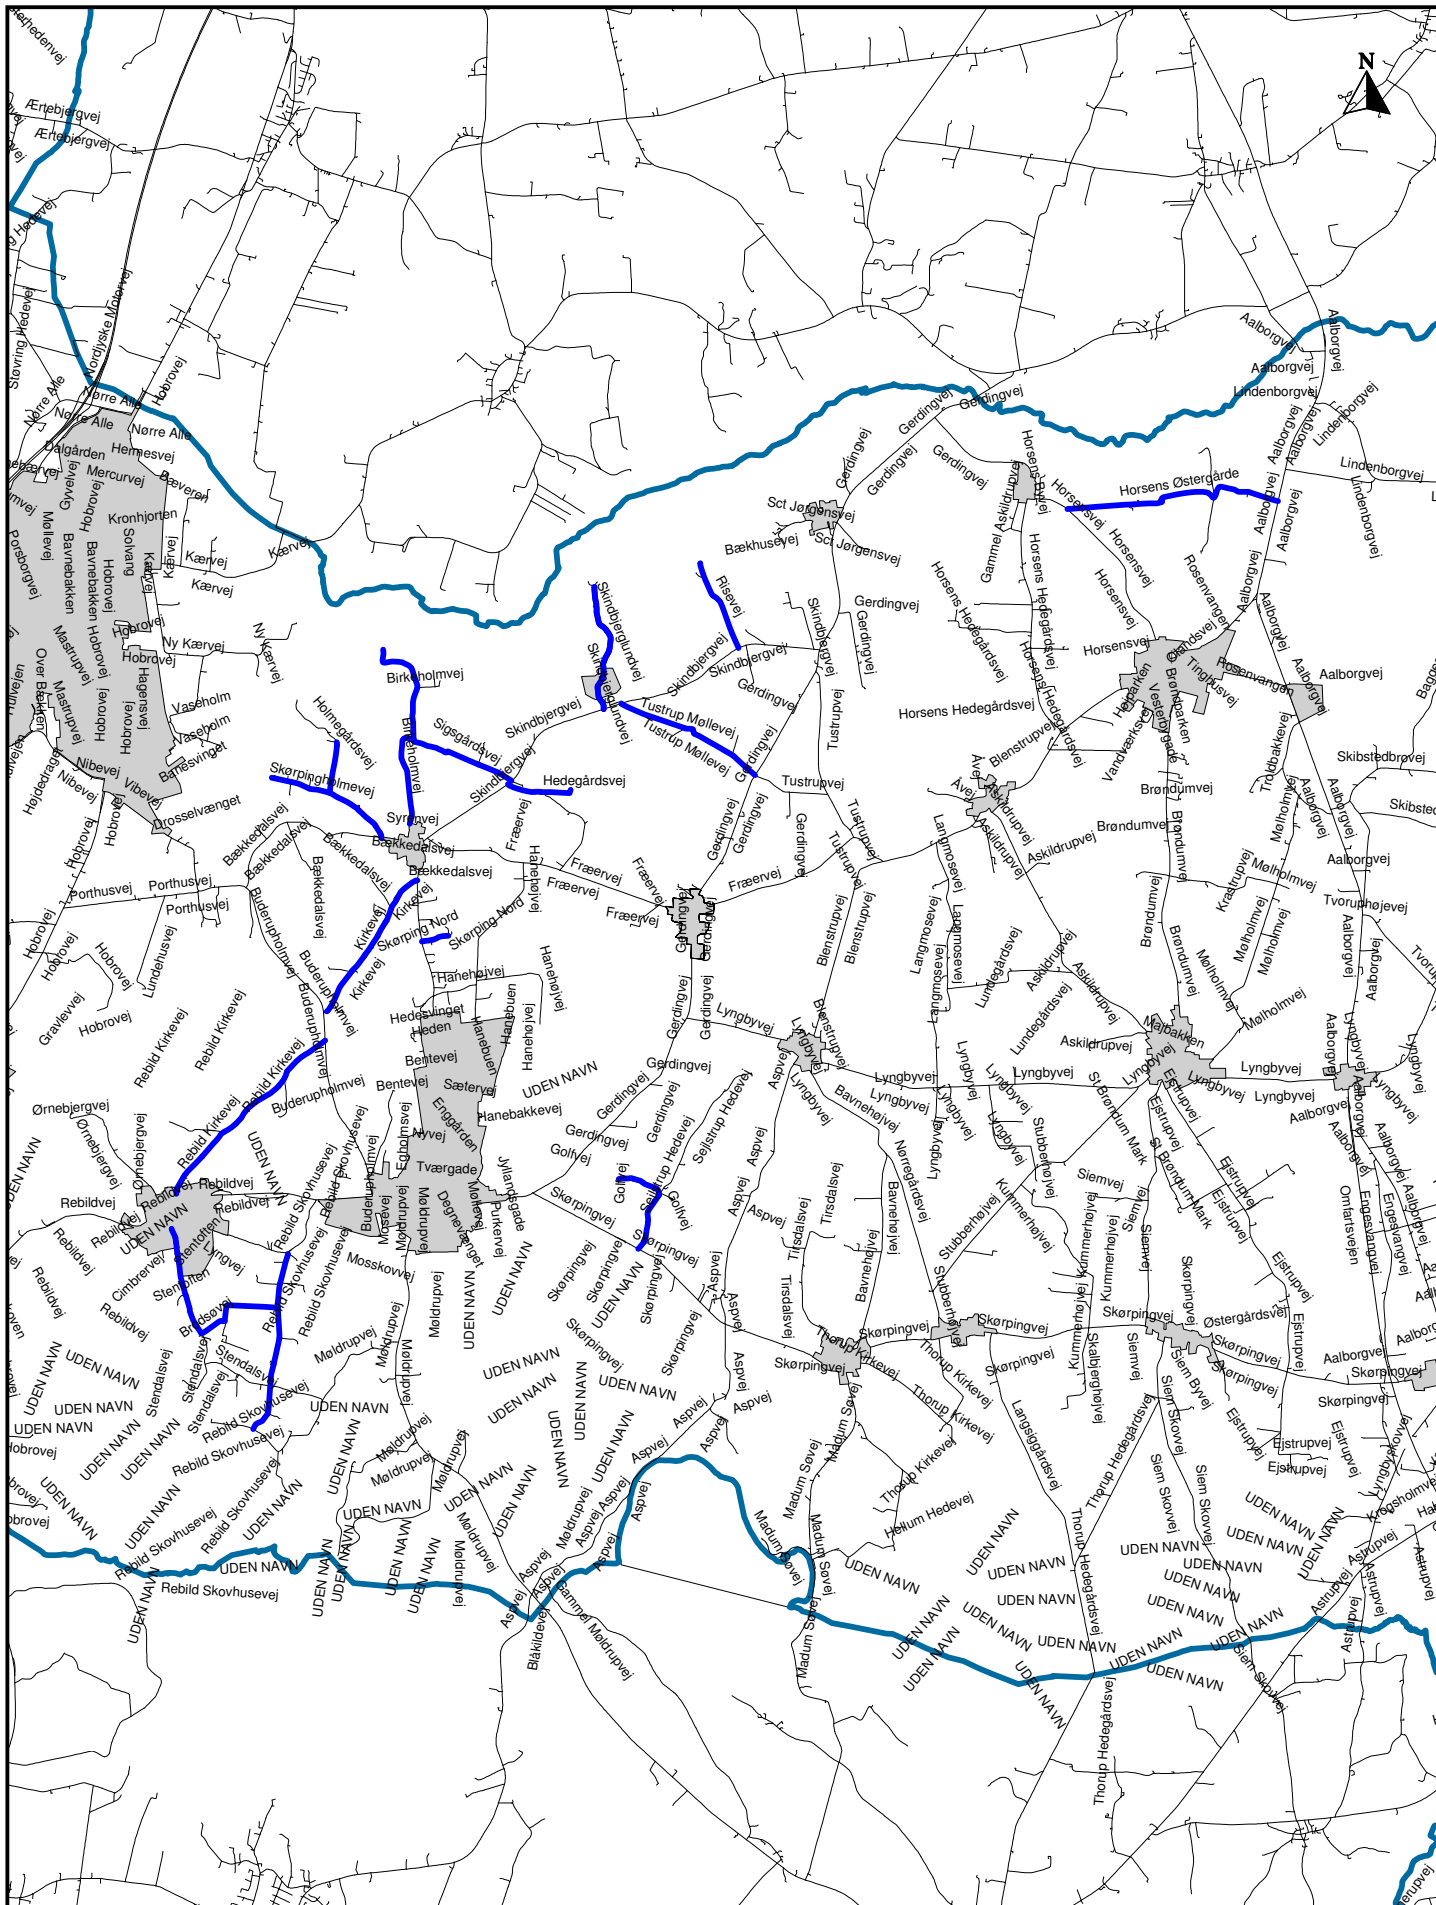

REBILD KOMMUNE
TEKNIK & MILJØ
 Hobrovej 88, 9530 Støvring
 Tlf.: 9988 9988 Fax: 9988 7632
 E-mail: tmf@rebild.dk
 Web: www.rebild.dk

Traktorrute 1
 Vejdistrikt Støvring 2010/2011

Målforhold: 1:75000

Sagsnr.:

Init: kosl

Dato: 24-11-2010

Rev. dato:

 <p>REBILD KOMMUNE TEKNIK & MILJØ Hobrovej 88, 9530 Støvring Tlf.: 9988 9988 Fax: 9988 7632 E-mail: tmf@rebild.dk Web: www.rebild.dk</p>	<p>Traktorrute 2 Vejdistrkt Skørping 2010/2011</p>		
	Målforhold: 1:75000	Sagsnr.:	Init: kosl
Dato: 24-11-2010	Rev. dato:		

 <p>REBILD KOMMUNE TEKNIK & MILJØ Hobrovej 88, 9530 Støvring Tlf.: 9988 9988 Fax: 9988 7632 E-mail: tmf@rebild.dk Web: www.rebild.dk</p>	<p>Traktorrute 3 Vejdistrikt Skørping 2010 / 2011</p>		
	Målforhold: 1:75000	Sagsnr.:	Init: dmmn
Dato: 02-12-2010	Rev. dato:		